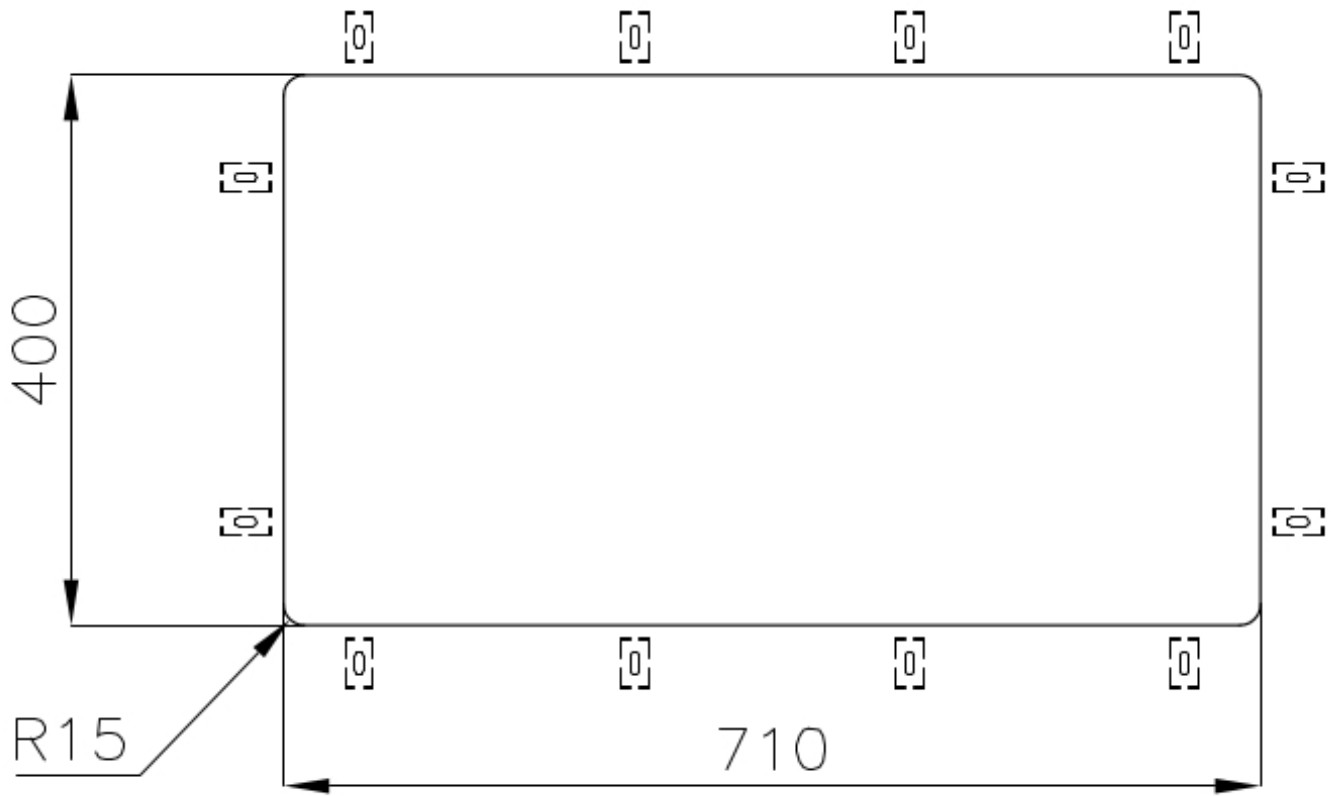

TROPPO PIENO PERIMETRALE

Il troppo/pieno è una sicurezza sempre presente sui lavelli Foster che impedisce il traboccare dell'acqua dalla vasca in caso di dimenticanze. La soluzione a scarico perimetrale migliora l'estetica grazie alla forma squadrata ed essenziale.

VASCA A RAGGIO STRETTO

Vasche con forme squadrate dal design moderno e con aumentata capienza. Per un'estetica minimal coniugata con la massima praticità.

DETTAGLI

Bordo Installazione	Sottotop
Colorazione	Gun Metal
Finitura	PVD
Materiale	Acciaio inox AISI 304
Texture	Vintage
Base	80 cm
Dimensioni	750 x 440 mm
Dotazioni standard	Ganci di fissaggio, guarnizione, piletta, troppo-pieno e sifone, Imballo in scatola
Fori Mixer	Nessun foro di serie
Foro incasso	Vedi scheda tecnica
Gocciolatoio	No
Larghezza	75 cm
Misura vasca	710 x 400 mm
Numero vasche	1 vasca
Piletta	Piletta 3,5"

DATI TECNICI

Cut out size
Dimensioni per foratura top

GALLERIA FOTOGRAFICA

ACCESSORI OPZIONALI

Cestello bianco
8612 100

Cestello inox
8612 000

Cestello portapiatti inox
8100 303
* solo in abbinamento con l'accessorio
8644 101