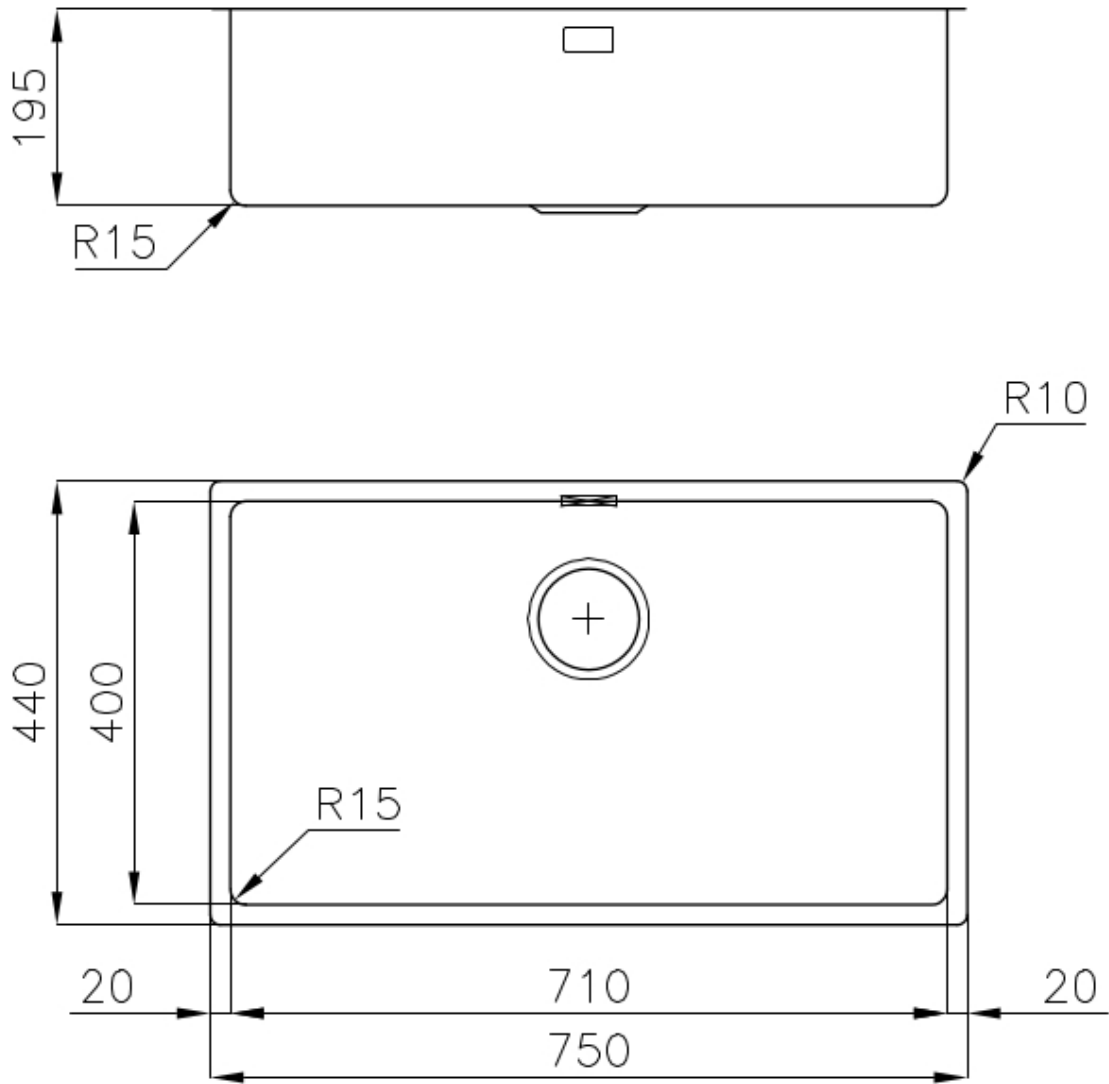

LAVELLI DI SPESSORE

Acciaio spesso 1 mm. Uno spessore importante che garantisce la massima robustezza per lavelli che non conoscono i segni del tempo.

PILETTA 3,5" BASKET

Lo scarico è dotato di piletta grande 3,5", con il pratico tappo a cestello che impedisce il defluire nello scarico di parti solide.

TROPPO PIENO PERIMETRALE

Il troppo/pieno è una sicurezza sempre presente sui lavelli Foster che impedisce il traboccare dell'acqua dalla vasca in caso di dimenticanze. La soluzione a scarico perimetrale migliora l'estetica grazie alla forma squadrata ed essenziale.

VASCA A RAGGIO STRETTO

Vasche con forme squadrate dal design moderno e con aumentata capienza. Per un'estetica minimal coniugata con la massima praticità.

DETTAGLI

Bordo Installazione	Sottotop
Colorazione	Gun Metal
Finitura	PVD
Materiale	Acciaio inox AISI 304
Texture	Vintage
Base	80 cm
Dimensioni	750 x 440 mm
Dotazioni standard	Ganci di fissaggio, guarnizione, piletta, troppo-pieno e sifone, Imballo in scatola
Fori Mixer	Nessun foro di serie
Foro incasso	Vedi scheda tecnica
Gocciolatoio	No
Larghezza	75 cm
Misura vasca	710 x 400 mm
Numero vasche	1 vasca
Piletta	Piletta 3,5"

DATI TECNICI

Cut out size
Dimensioni per foratura top

GALLERIA FOTOGRAFICA

ACCESSORI OPZIONALI

Cestello bianco
8612 100

Cestello inox
8612 000

Cestello portapiatti inox
8100 303
* solo in abbinamento con l'accessorio
8644 101